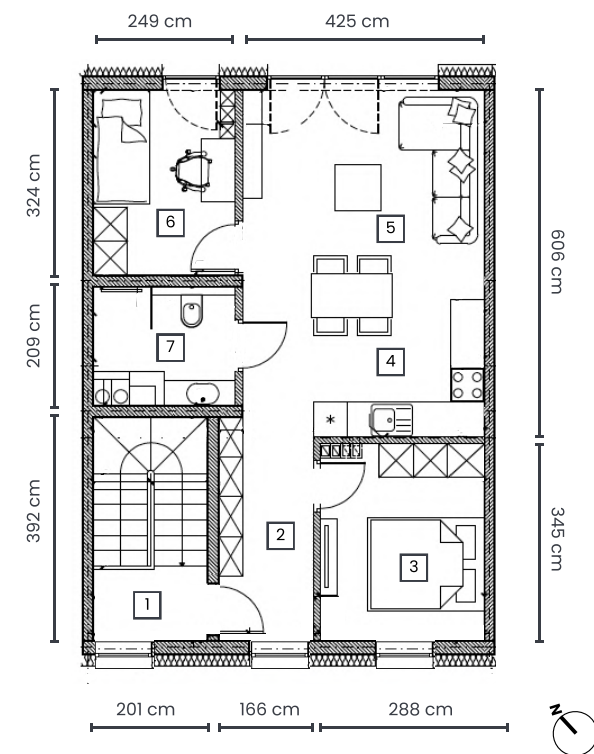

Wielicki Zakątek III

Dom 6/2

Piętro

67,81 m<sup>2</sup>

3 pokoje

Duży balkon

Miejsce na rower

Spokojna okolica

tel. 792 630 610  
www.wielickizakatek.pl  
biuro.wielitech@gmail.com

NR	POMIESZCZENIE	POW.
1	Klatka schodowa/Przedsiónek	6,33 m <sup>2</sup>
2	Korytarz	8,43 m <sup>2</sup>
3	Sypialnia	9,67 m <sup>2</sup>
4	Kuchnia	7,21 m <sup>2</sup>
5	Salon	17,93 m <sup>2</sup>
6	Pokój	7,90 m <sup>2</sup>
7	łazienka	4,77 m <sup>2</sup>
8	Przedsiónek Parter	5,57 m <sup>2</sup>
Suma powierzchni		67,81 m <sup>2</sup>