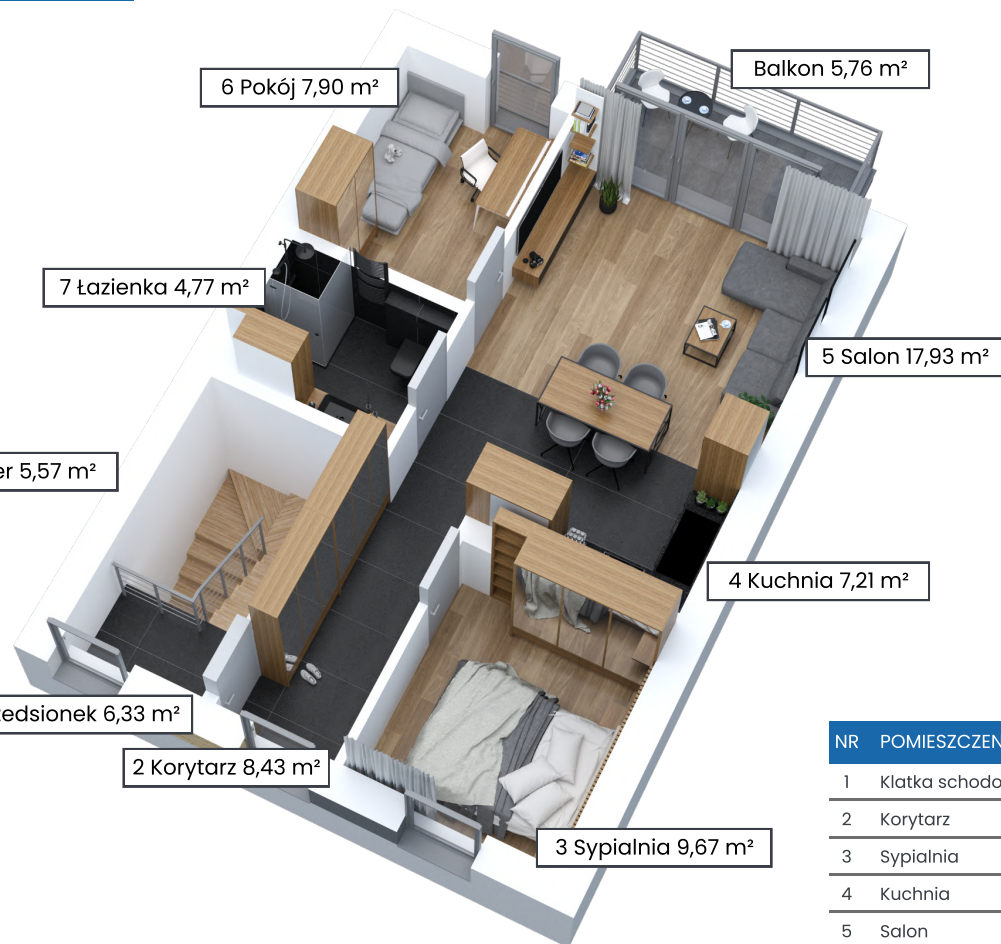

Wielicki Zakątek III

Dom 6/2

Piętro

67,81 m<sup>2</sup>

3 pokoje

Duży balkon

Miejsce na rower

Spokojna okolica

tel. 792 630 610  
www.wielickizakatek.pl  
biuro.wielitech@gmail.com

NR	POMIESZCZENIE	POW.
1	Klatka schodowa/Przedsiónek	6,33 m <sup>2</sup>
2	Korytarz	8,43 m <sup>2</sup>
3	Sypialnia	9,67 m <sup>2</sup>
4	Kuchnia	7,21 m <sup>2</sup>
5	Salon	17,93 m <sup>2</sup>
6	Pokój	7,90 m <sup>2</sup>
7	łazienka	4,77 m <sup>2</sup>
8	Przedsiónek Parter	5,57 m <sup>2</sup>
Suma powierzchni		67,81 m <sup>2</sup>