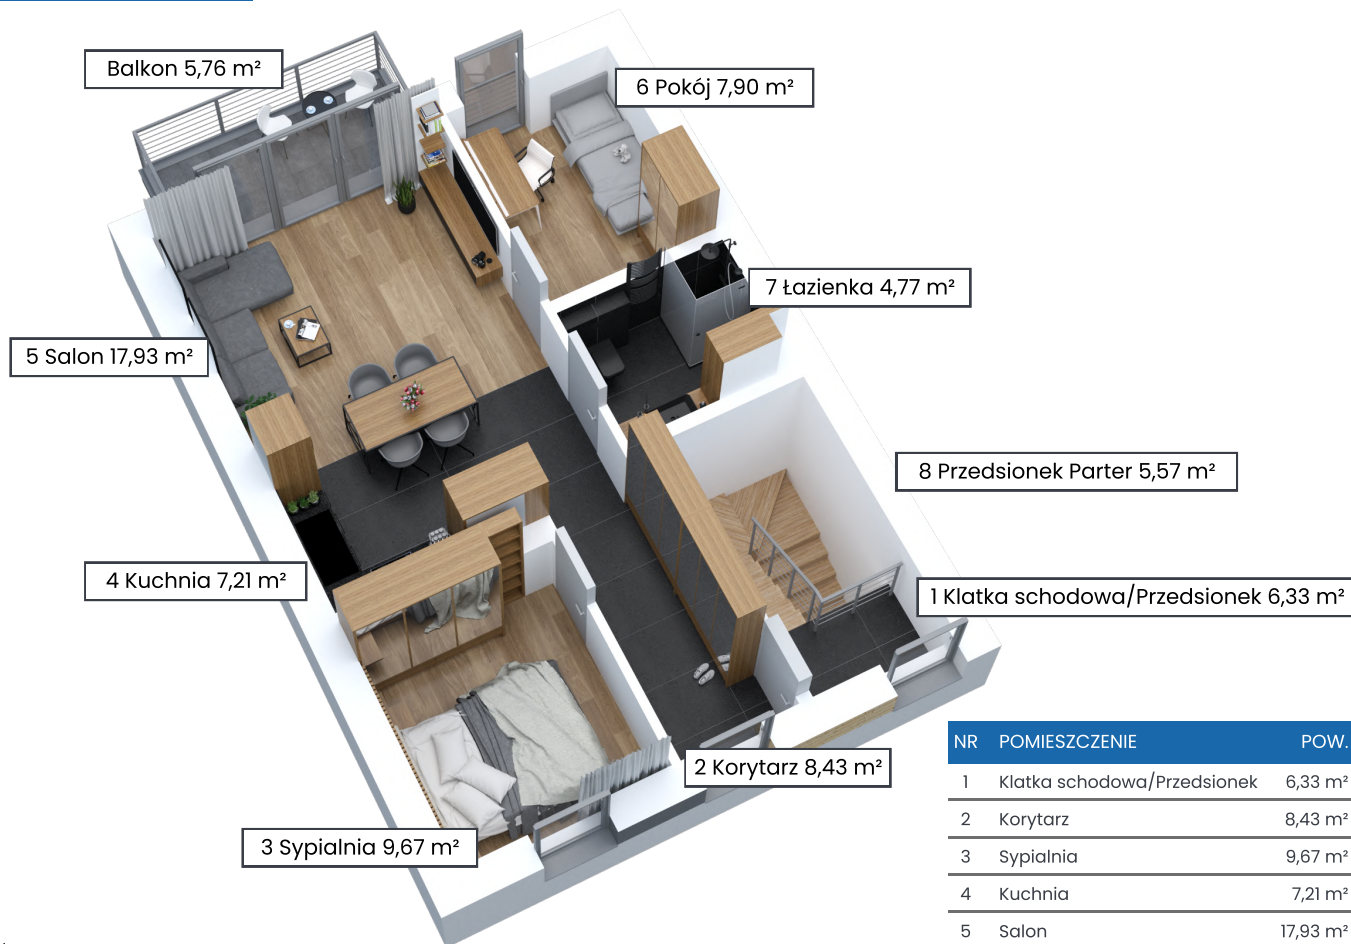

Dom 5/2

Piętro

67,81 m<sup>2</sup>

3 pokoje

Wielicki Zakątek III

Duży balkon

Miejsce na rower

Spokojna okolica

tel. 792 630 610  
www.wielickizakatek.pl  
biuro.wielitech@gmail.com

NR	POMIESZCZENIE	POW.
1	Klatka schodowa/Przedsiónek	6,33 m <sup>2</sup>
2	Korytarz	8,43 m <sup>2</sup>
3	Sypialnia	9,67 m <sup>2</sup>
4	Kuchnia	7,21 m <sup>2</sup>
5	Salon	17,93 m <sup>2</sup>
6	Pokój	7,90 m <sup>2</sup>
7	łazienka	4,77 m <sup>2</sup>
8	Przedsiónek Parter	5,57 m <sup>2</sup>
Suma powierzchni		67,81 m <sup>2</sup>