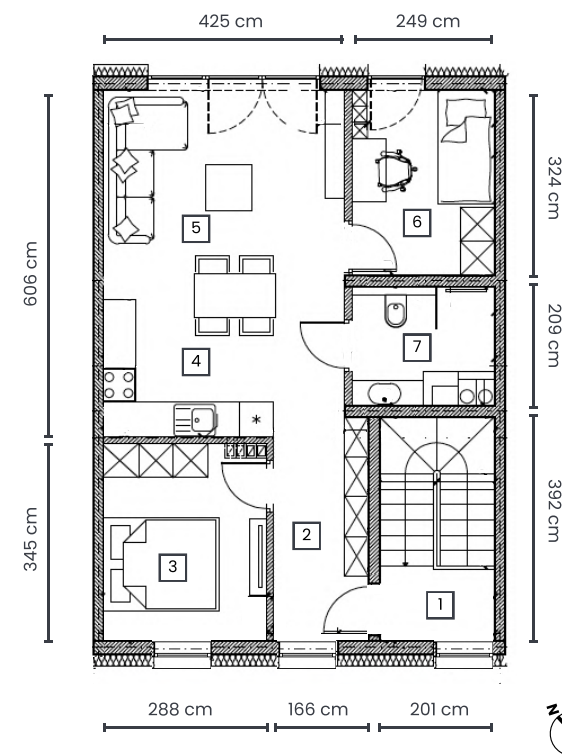

Dom 5/2

Piętro

67,81 m<sup>2</sup>

3 pokoje

Wielicki Zakątek III

Duży balkon

Miejsce na rower

Spokojna okolica

tel. 792 630 610  
www.wielickizakatek.pl  
biuro.wielitech@gmail.com

NR	POMIESZCZENIE	POW.
1	Klatka schodowa/Przedsiónek	6,33 m <sup>2</sup>
2	Korytarz	8,43 m <sup>2</sup>
3	Sypialnia	9,67 m <sup>2</sup>
4	Kuchnia	7,21 m <sup>2</sup>
5	Salon	17,93 m <sup>2</sup>
6	Pokój	7,90 m <sup>2</sup>
7	łazienka	4,77 m <sup>2</sup>
8	Przedsiónek Parter	5,57 m <sup>2</sup>
Suma powierzchni		67,81 m <sup>2</sup>