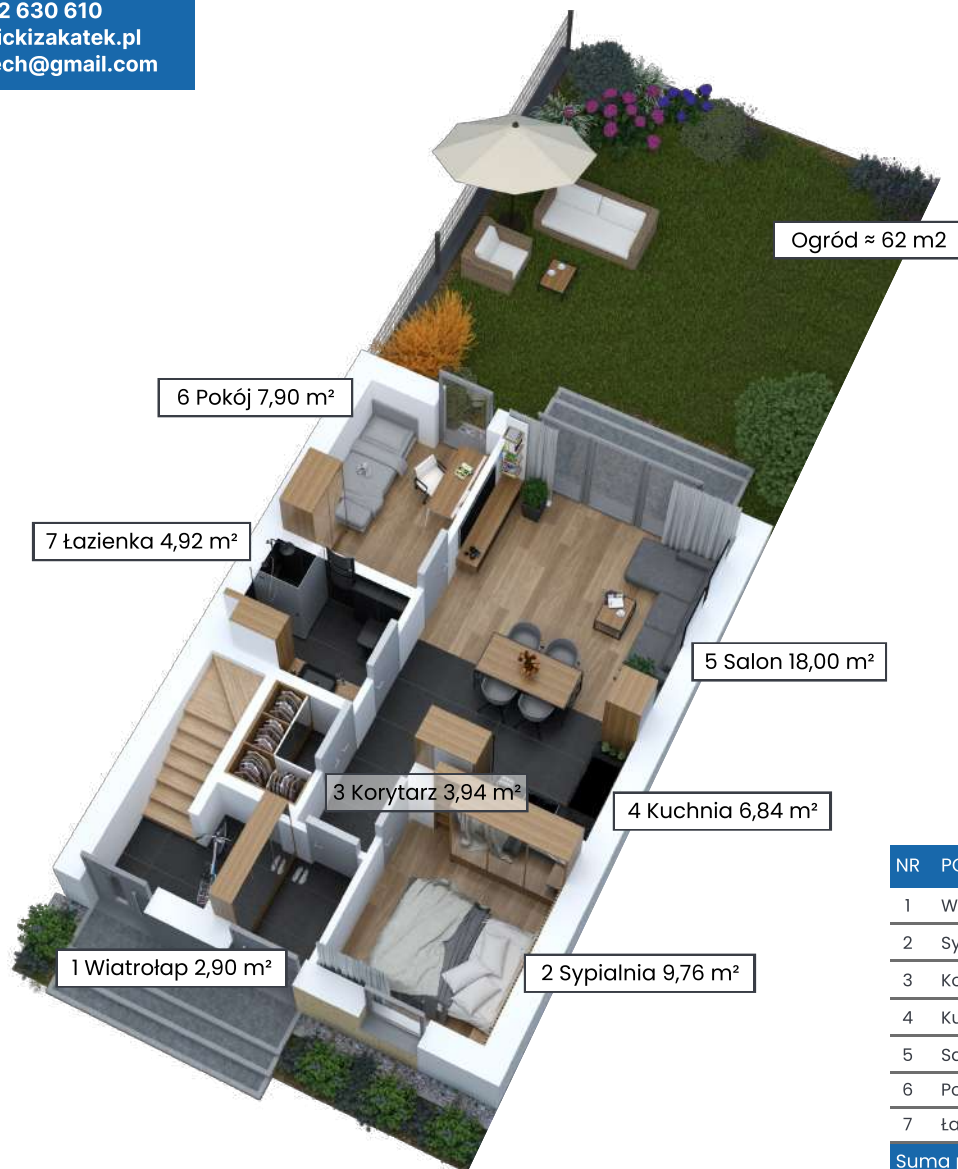

Dom 2/1

Parter

54,26 m<sup>2</sup>

3 pokoje

Wielicki Zakątek III

Prywatny ogródek

Miejsce na garderobę

Spokojna okolica

tel. 792 630 610  
www.wielickizakatek.pl  
biuro.wielitech@gmail.com

NR	POMIESZCZENIE	POW.
1	Wiatrołap	2,90 m <sup>2</sup>
2	Sypialnia	9,76 m <sup>2</sup>
3	Korytarz	3,94 m <sup>2</sup>
4	Kuchnia	6,84 m <sup>2</sup>
5	Salon	18,00 m <sup>2</sup>
6	Pokój	7,90 m <sup>2</sup>
7	Łazienka	4,92 m <sup>2</sup>
Suma powierzchni		54,26 m <sup>2</sup>

Wielicki Zakątek III