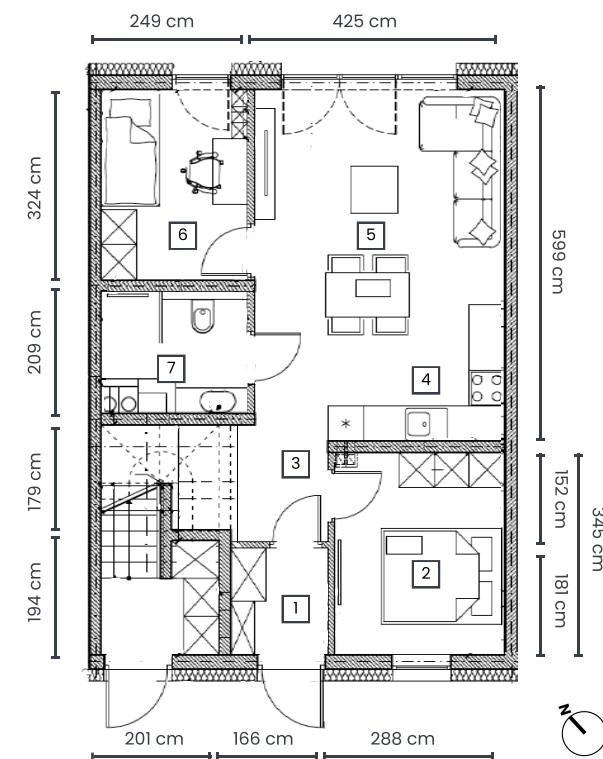

Dom 2/1

Parter

54,26 m<sup>2</sup>

3 pokoje

Wielicki Zakątek III

Prywatny ogródek

Miejsce na garderobę

Spokojna okolica

tel. 792 630 610  
www.wielickizakatek.pl  
biuro.wielitech@gmail.com

NR	POMIESZCZENIE	POW.
1	Wiatrołap	2,90 m <sup>2</sup>
2	Sypialnia	9,76 m <sup>2</sup>
3	Korytarz	3,94 m <sup>2</sup>
4	Kuchnia	6,84 m <sup>2</sup>
5	Salon	18,00 m <sup>2</sup>
6	Pokój	7,90 m <sup>2</sup>
7	Łazienka	4,92 m <sup>2</sup>
Suma powierzchni		54,26 m <sup>2</sup>