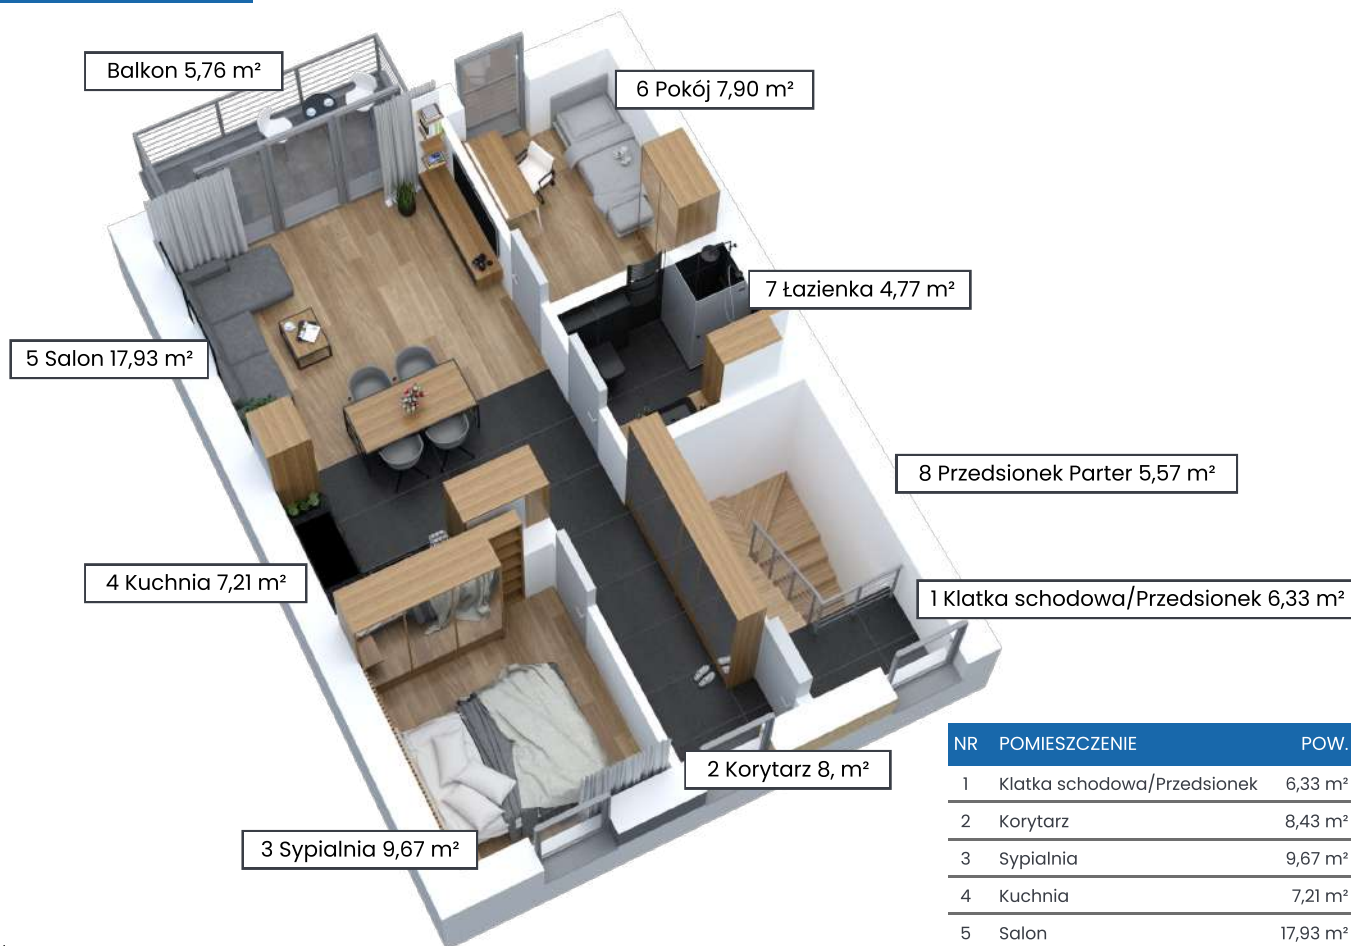

Dom 1/2

Piętro

67,81 m<sup>2</sup>

3 pokoje

Wielicki Zakątek III

Duży balkon

Miejsce na rower

Spokojna okolica

tel. 792 630 610  
www.wielickizakatek.pl  
biuro.wielitech@gmail.com

NR	POMIESZCZENIE	POW.
1	Klatka schodowa/Przedsiónek	6,33 m <sup>2</sup>
2	Korytarz	8,43 m <sup>2</sup>
3	Sypialnia	9,67 m <sup>2</sup>
4	Kuchnia	7,21 m <sup>2</sup>
5	Salon	17,93 m <sup>2</sup>
6	Pokój	7,90 m <sup>2</sup>
7	łazienka	4,77 m <sup>2</sup>
8	Przedsiónek Parter	5,57 m <sup>2</sup>
Suma powierzchni		67,81 m <sup>2</sup>