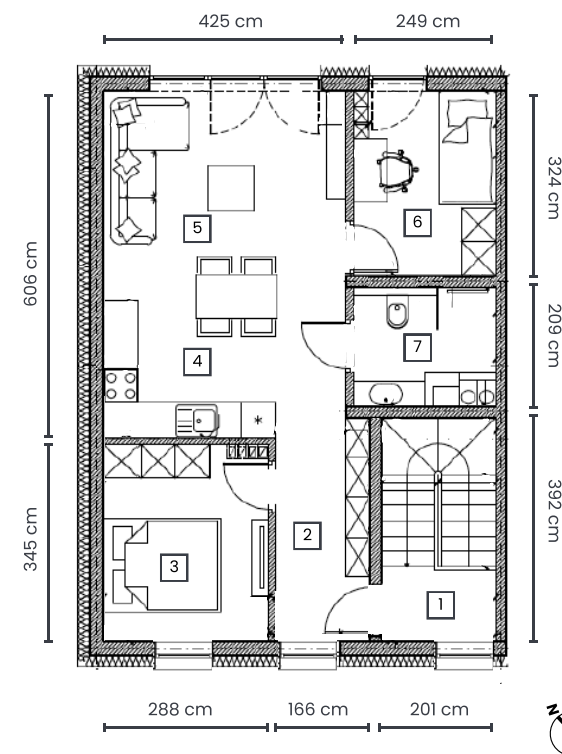

Dom 1/2

Piętro

67,81 m<sup>2</sup>

3 pokoje

Wielicki Zakątek III

Duży balkon

Miejsce na rower

Spokojna okolica

tel. 792 630 610  
www.wielickizakatek.pl  
biuro.wielitech@gmail.com

NR	POMIESZCZENIE	POW.
1	Klatka schodowa/Przedsiónek	6,33 m <sup>2</sup>
2	Korytarz	8,43 m <sup>2</sup>
3	Sypialnia	9,67 m <sup>2</sup>
4	Kuchnia	7,21 m <sup>2</sup>
5	Salon	17,93 m <sup>2</sup>
6	Pokój	7,90 m <sup>2</sup>
7	łazienka	4,77 m <sup>2</sup>
8	Przedsiónek Parter	5,57 m <sup>2</sup>
Suma powierzchni		67,81 m <sup>2</sup>