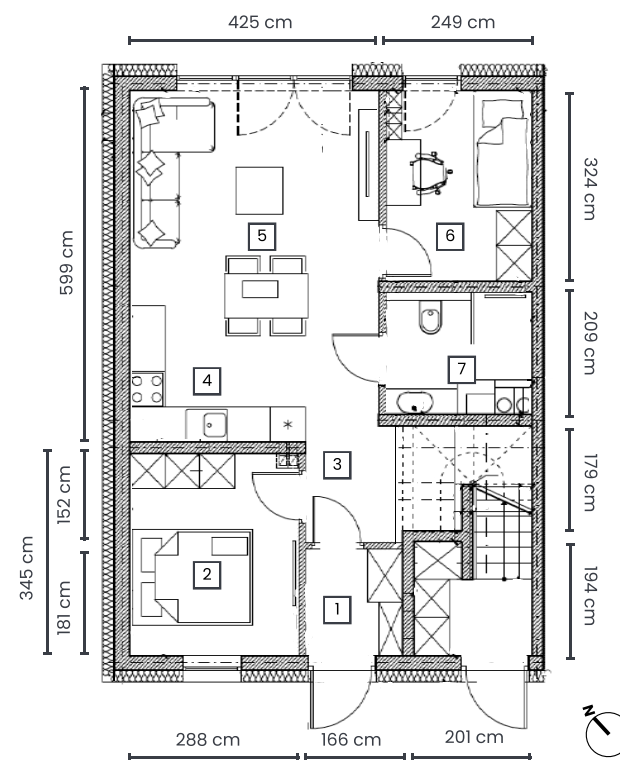

Dom 1/1

Parter

54,26 m<sup>2</sup>

3 pokoje

Wielicki Zakątek III

Prywatny ogródek

Miejsce na garderobę

Spokojna okolica

tel. 792 630 610  
www.wielickizakatek.pl  
biuro.wielitech@gmail.com

Ogród ≈ 135 m<sup>2</sup>

6 Pokój 7,90 m<sup>2</sup>

7 łazienka 4,92 m<sup>2</sup>

5 Salon 18,00 m<sup>2</sup>

3 Korytarz 3,94 m<sup>2</sup>

4 Kuchnia 6,84 m<sup>2</sup>

1 Wiatrołap 2,90 m<sup>2</sup>

2 Sypialnia 9,76 m<sup>2</sup>

NR	POMIESZCZENIE	POW.
1	Wiatrołap	2,90 m <sup>2</sup>
2	Sypialnia	9,76 m <sup>2</sup>
3	Korytarz	3,94 m <sup>2</sup>
4	Kuchnia	6,84 m <sup>2</sup>
5	Salon	18,00 m <sup>2</sup>
6	Pokój	7,90 m <sup>2</sup>
7	Łazienka	4,92 m <sup>2</sup>
Suma powierzchni		54,26 m <sup>2</sup>